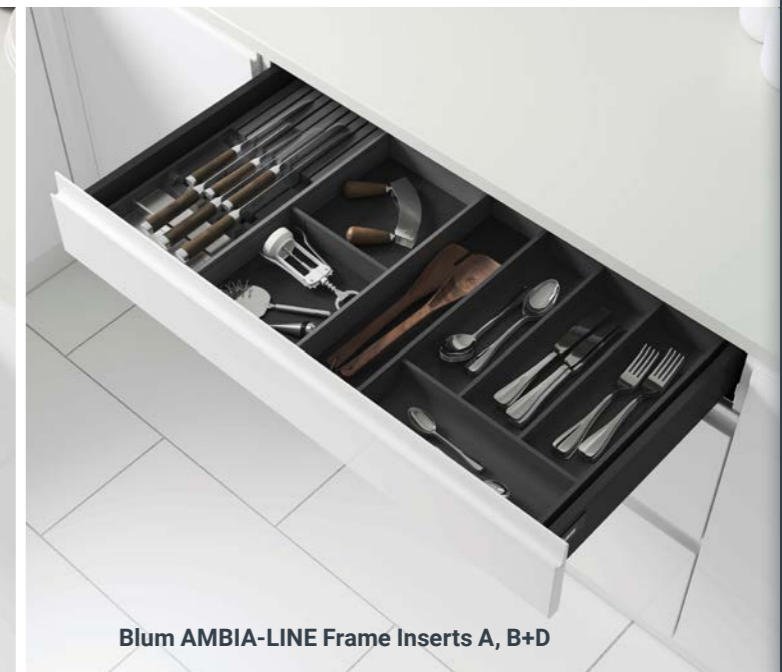

## Blum AMBIA-LINE Pan Drawer Frame Insert

- Flexible inner organisation for pan drawers
- 231607 W 270 x D 242 x H 111mm

Blum AMBIA-LINE Cutlery Insert A

Blum AMBIA-LINE Frame Insert C

Blum AMBIA-LINE Frame Inserts A+C