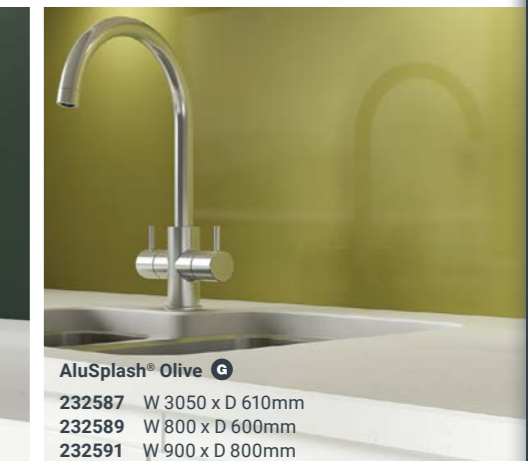

AluSplash® Olive G
232587 W 3050 x D 610mm
232589 W 800 x D 600mm
232591 W 900 x D 800mm