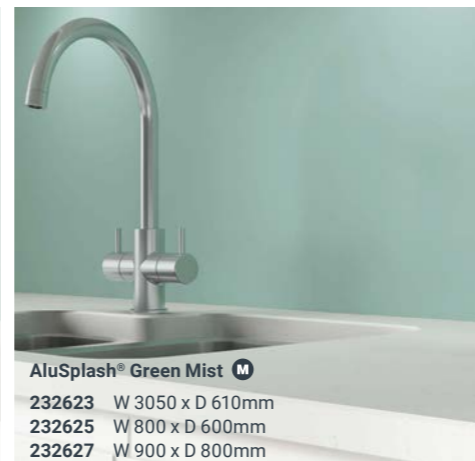

AluSplash® Green Mist M
232623 W 3050 x D 610mm
232625 W 800 x D 600mm
232627 W 900 x D 800mm