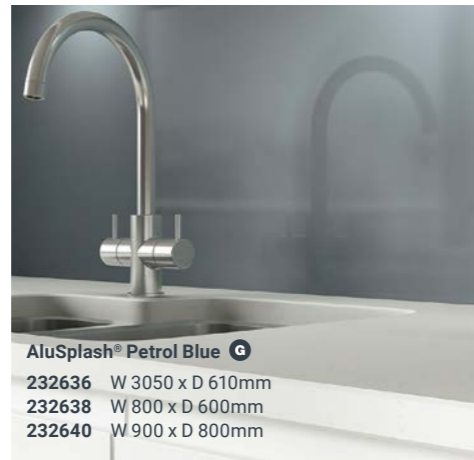

AluSplash® Midnight Moon M
232606 W 3050 x 610mm
232608 W 800 x D 600mm
232610 W 900 x D 800mm

AluSplash® Petrol Blue G
232636 W 3050 x D 610mm
232638 W 800 x D 600mm
232640 W 900 x D 800mm