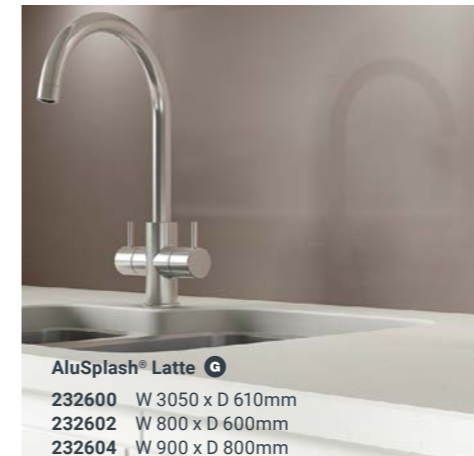

AluSplash® Latte G
232600 W 3050 x D 610mm
232602 W 800 x D 600mm
232604 W 900 x D 800mm