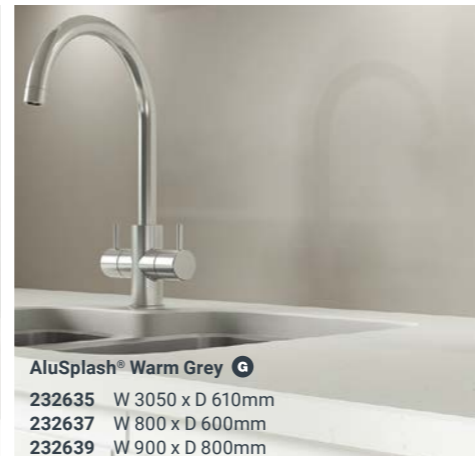

AluSplash® Warm Grey G
232635 W 3050 x D 610mm
232637 W 800 x D 600mm
232639 W 900 x D 800mm