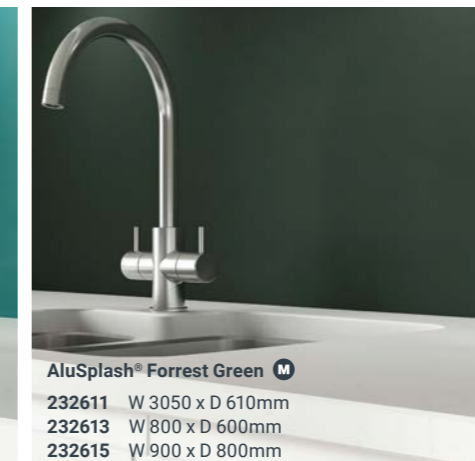

AluSplash® Forrest Green M
232611 W 3050 x D 610mm
232613 W 800 x D 600mm
232615 W 900 x D 800mm