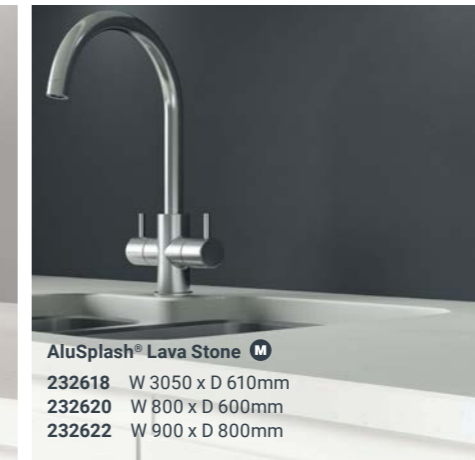

AluSplash® Ebony G
232588 W 3050 x D 610mm
232590 W 800 x D 600mm
232592 W 900 x D 800mm

AluSplash® Lava Stone M
232618 W 3050 x D 610mm
232620 W 800 x D 600mm
232622 W 900 x D 800mm