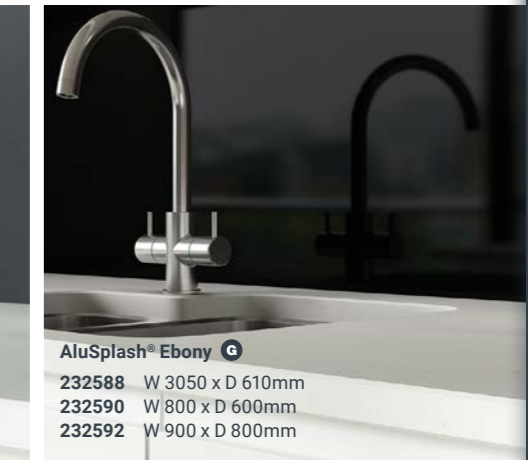

AluSplash® Ebony G
232588 W 3050 x D 610mm
232590 W 800 x D 600mm
232592 W 900 x D 800mm