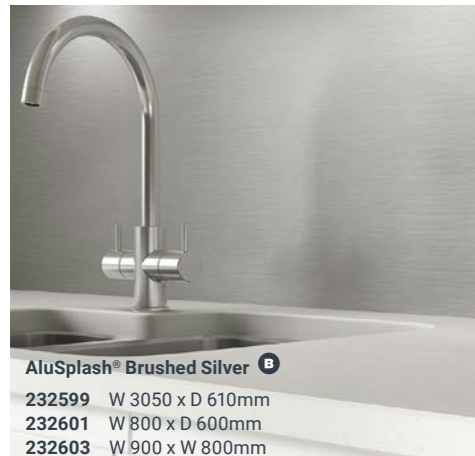

**AluSplash® Iceberg White M**  
 232617 W 3050 x D 610mm  
 232619 W 800 x D 600mm  
 232621 W 900 x D 800mm

**AluSplash® Marble M**  
 230136 W 3050 x D 610mm  
 230137 W 800 x D 600mm  
 230140 W 900 x D 800mm