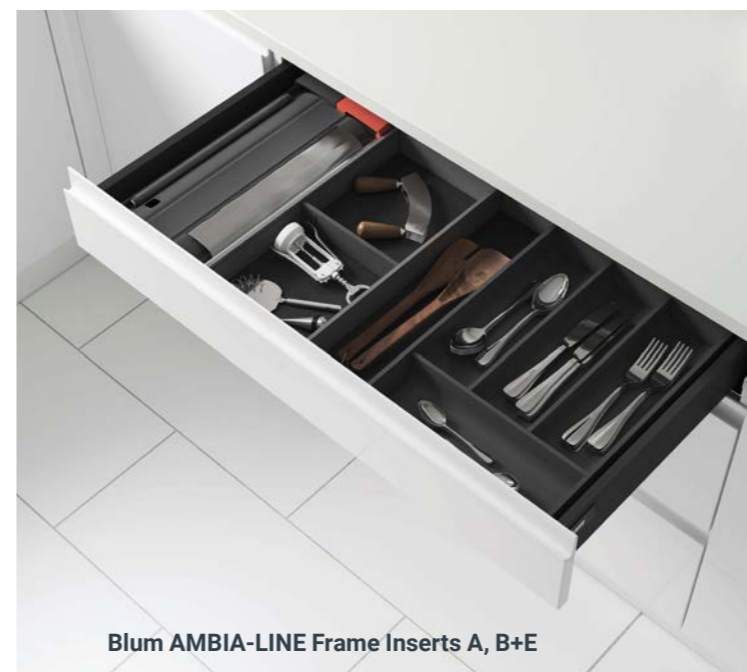

Blum AMBIA-LINE Frame Inserts A+C

Blum AMBIA-LINE Frame Inserts A, B+E