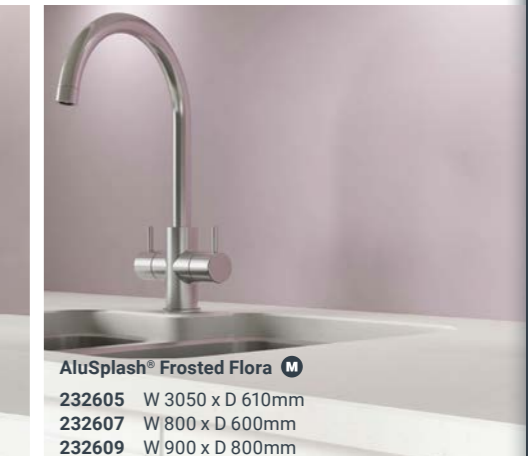

AluSplash® Frosted Flora M
232605 W 3050 x D 610mm
232607 W 800 x D 600mm
232609 W 900 x D 800mm