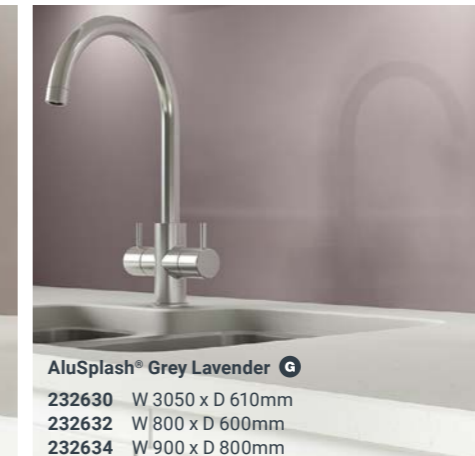

AluSplash® Grey Lavender G
232630 W 3050 x D 610mm
232632 W 800 x D 600mm
232634 W 900 x D 800mm