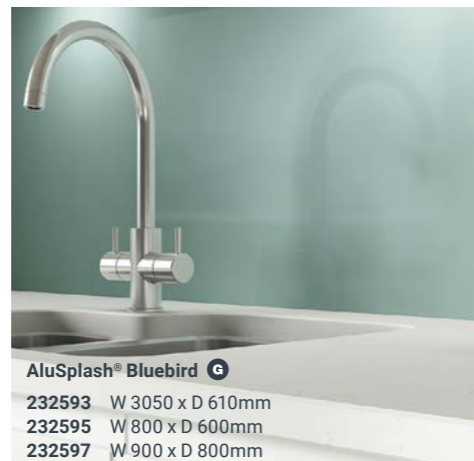

AluSplash® Bluebird G
232593 W 3050 x D 610mm
232595 W 800 x D 600mm
232597 W 900 x D 800mm