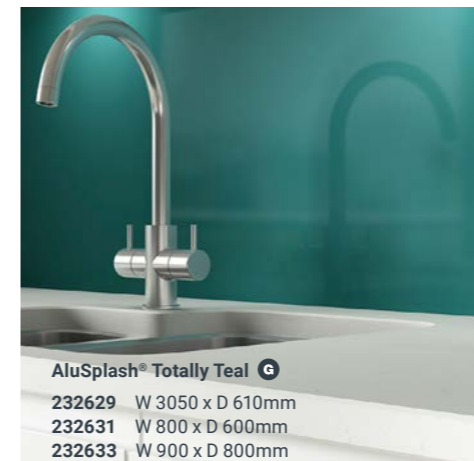

AluSplash® Totally Teal G
232629 W 3050 x D 610mm
232631 W 800 x D 600mm
232633 W 900 x D 800mm