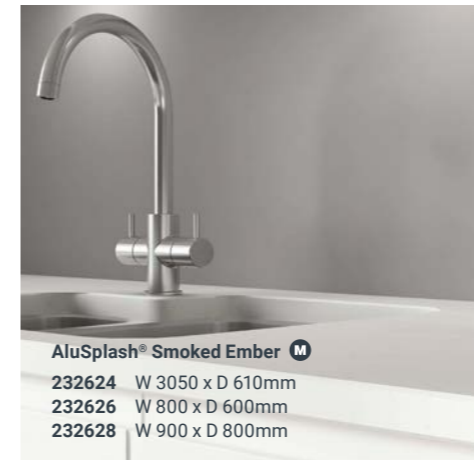

AluSplash® Lava Stone M
232618 W 3050 x D 610mm
232620 W 800 x D 600mm
232622 W 900 x D 800mm

AluSplash® Smoked Ember M
232624 W 3050 x D 610mm
232626 W 800 x D 600mm
232628 W 900 x D 800mm